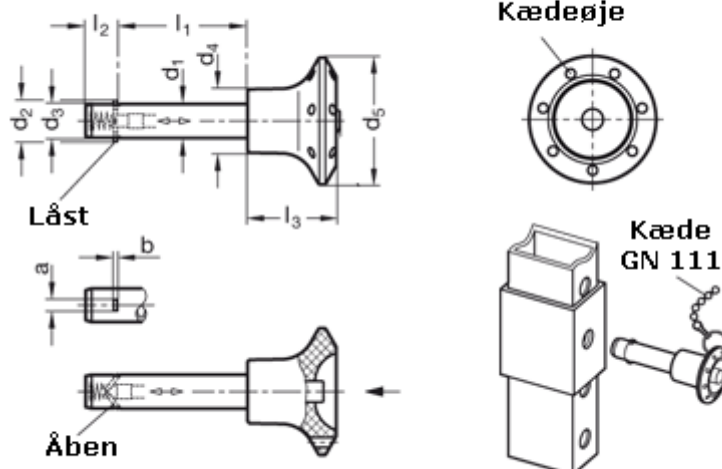

Article number: 201091680

Description: E+G Lock pin  
GN 114.2-12-35

## Measures

a	= 3,8	l1 = 35
b	= 1	l2 = 11,3
Clamping force (kN)	= 60	l3 = 26
d1	= 12	
d2	= 14,8	
d3	= 11,9	
d4	= 18	
d5	= 34	